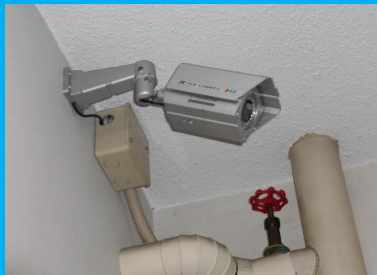

トランクルーム収納美人南池袋 1.32㎡(0.8帖)タイプ イメージ写真

2階フロアにあります

エレベーターあり

フロア入口セキュリティー
(24時間は入館可能)

防犯カメラ

台車・脚立あり

収納庫入口はドア

室内の幅
約110cm

室内の奥行き
約120cm

室内の高さ
約230cm

イメージ写真です(現況優先)