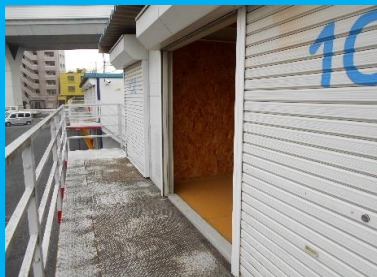

スペースルーム田島 2階2.8m²(約1.7帖)タイプ イメージ写真

敷地内の車の乗り入れ、
搬入出時の駐車は可能

敷地内の様子

2階へは固定階段

2階部分の共用通路

収納庫の入口はシャッター

シャッターの鍵

室内の幅
約2.15m

室内の奥行き
約1.3m

室内の高さ 約2.2m
(構造上、鉄骨が出ている箇所があります)

※室内には照明はございません。

イメージ写真です(現況優先)